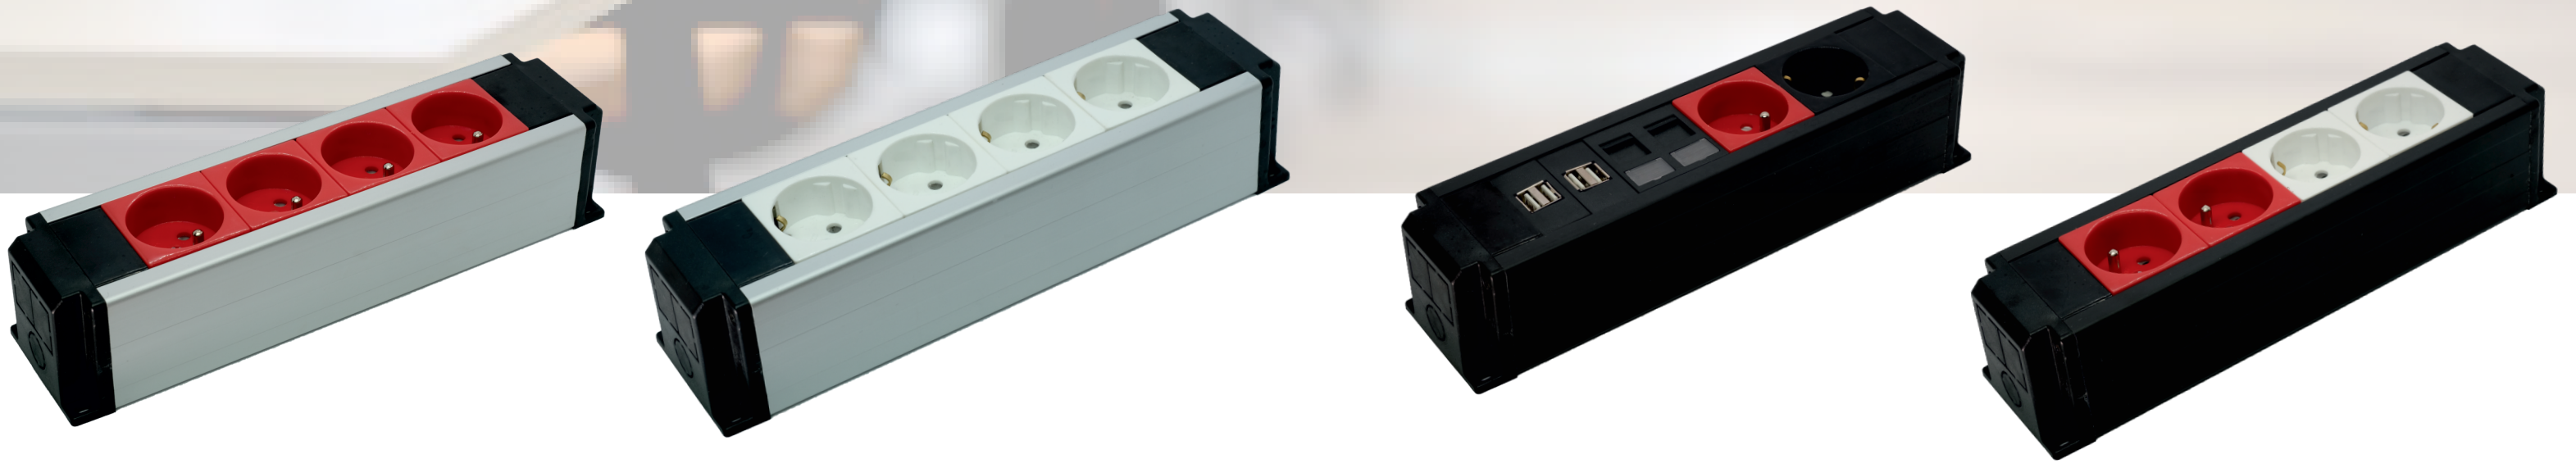

Standard Profile Socket Box / Standart Profil Blokpriz Kasası

Renk / Color

Kod / Code	Modül / Modules	A (mm)
BT-4504	4 Modül	
BT-4506	6 Modül	
BT-4508	8 Modül	
BT-4510	10 Modül	
BT-4512	12 Modül	
BT-4514	14 Modül	
BT-4516	16 Modül	440
BT-4518	18 Modül	485
BT-4520	20 Modül	530
BT-4522	22 Modül	575
BT-4524	24 Modül	620
BT-4526	26 Modül	665
BT-4528	28 Modül	710

Özel ölçüler için arayınız. / Contact us for customization.

Ön görünüş / Front view

Yan görünüş / Side View

45X BlokPriz®
Donatılabilir priz çözümleri