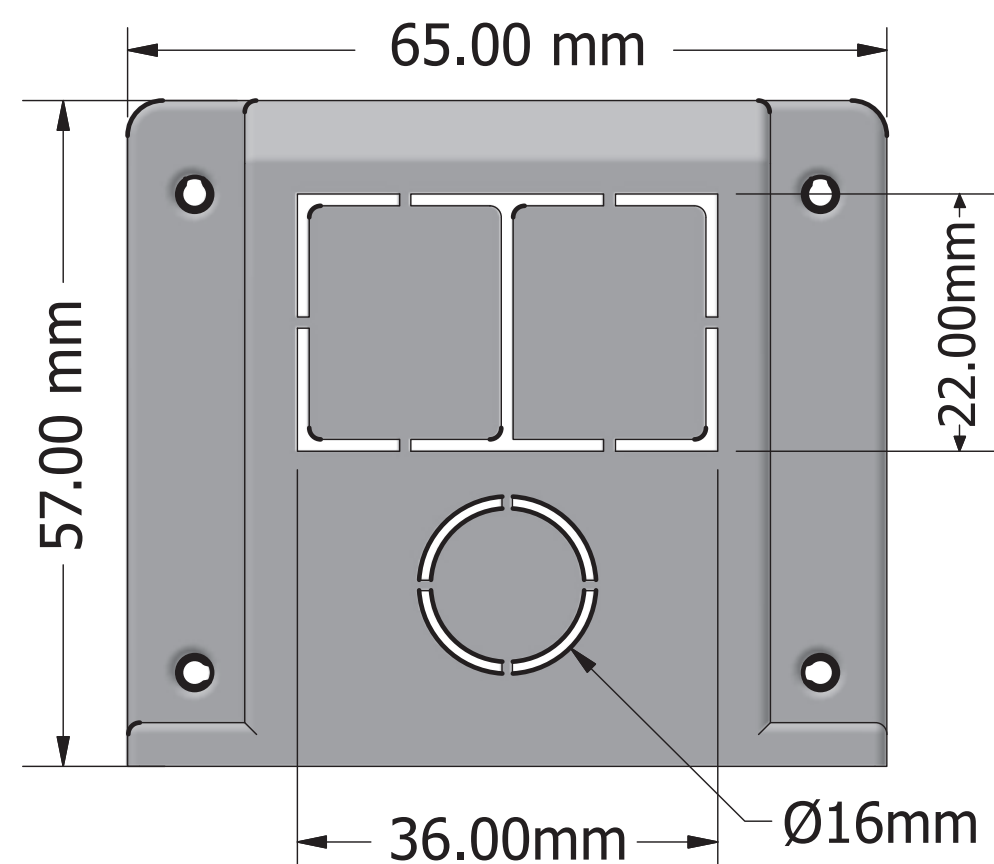

Standard Profile Socket Box / Standart Profil Blokpriz Kasası

Renk / Color

Kod / Code	Modül / Modules	A (mm)
BT-4504	4 Modül	
BT-4506	6 Modül	
BT-4508	8 Modül	
BT-4510	10 Modül	
BT-4512	12 Modül	
BT-4514	14 Modül	
BT-4516	16 Modül	440
BT-4518	18 Modül	485
BT-4520	20 Modül	530
BT-4522	22 Modül	575
BT-4524	24 Modül	620
BT-4526	26 Modül	665
BT-4528	28 Modül	710

Özel ölçüler için arayınız. / Contact us for customization.

Ön görünüş / Front view

Yan görünüş / Side View

45X BlokPriz®
Donatılabilir priz çözümleri