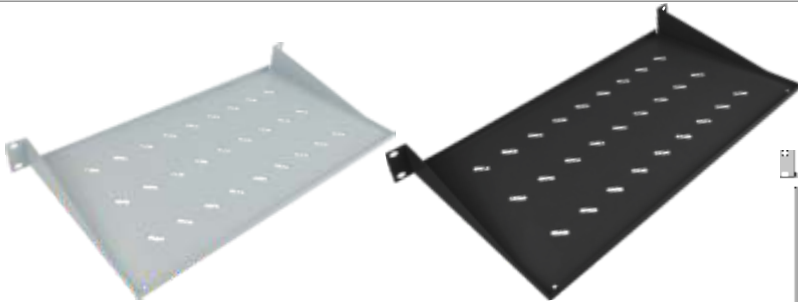

Kod / Code: N-1U250MR-S