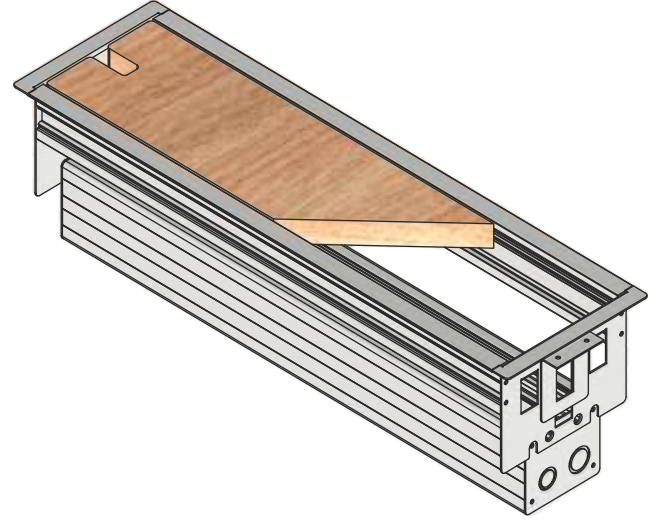

Kod / Code: BAU-16

TR
Ahşap Kapak Masa Gömme, estetik ve işlevselliği bir araya getiren benzersiz bir üründür. Alüminyum ve tahta malzemelerin birleşimiyle oluşmaktadır. Bu özel kapak, masanın kesilmesiyle şekillendirilir ve kesilen mobilya parçası kapağa monte edilir. Masanın görsel bütünlüğünü sağlar. Doğal ahşap dokusu ve alüminyumun dayanıklılığı, ürünün hem estetik açıdan çekici hem de uzun ömürlü olmasını sağlar. Masa Ahşap Kapak, modern ve şık bir görünüm sunarak herhangi bir masa tasarımına zarif bir dokunuş katar.

EN
The Wooden Cover Socket Box is a unique product that combines aesthetics and functionality. It is include of aluminum and wood materials. This special cover is shaped by cutting the table and, when mounted, it preserves the visual integrity of the table. The natural wood texture and the durability of aluminum ensure that the product is both visually appealing and long-lasting. The Table Wood Cover adds an elegant touch to any table design, offering a modern and stylish look.