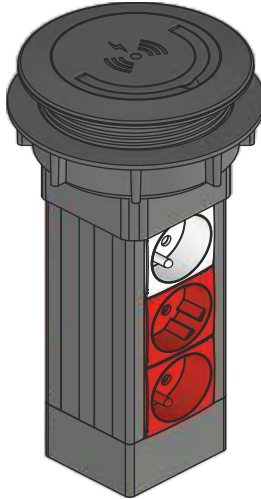

Renk / Color

Kod / Code	Modül / Modules	A (mm)	B (mm)
BYMW-06	6 Modül	280	92
BYMW-08	8 Modül	325	92
BYMW-10	10 Modül	370	92