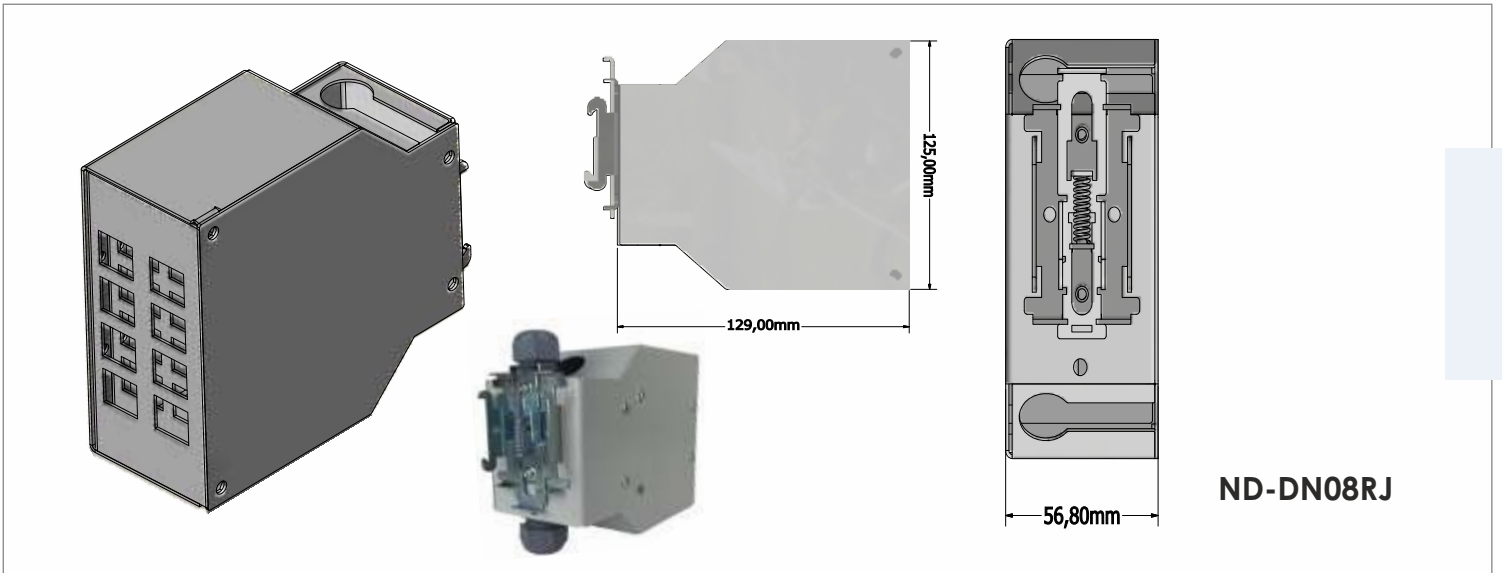

8 Port RJ45 Data DIN Ray Tipi Panel