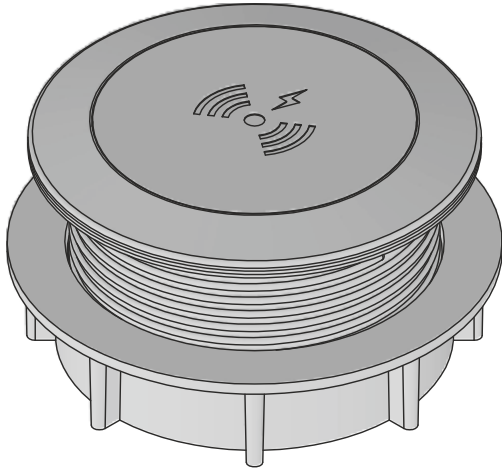

Kablosuz Şarj Yuvarlak Kasa

Kod / Code: BYWG-3

Renk / Color