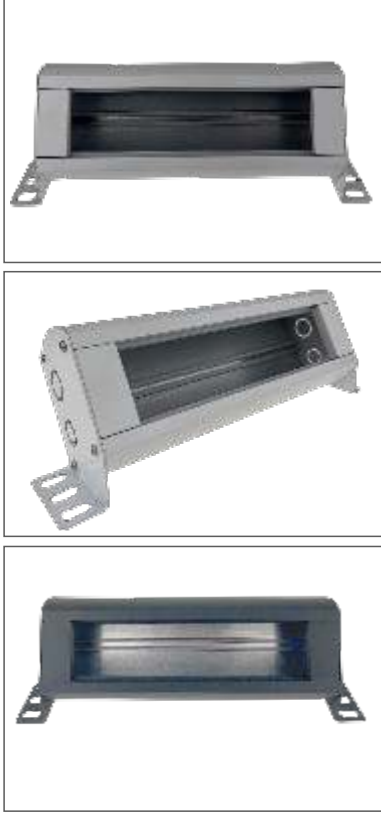

Oval Kasa Açılı Ayak BlokPriz Kasası

TR

- Oval kasasıyla ve açılı ayak detayı ile estetik bir görünüme sahiptir.
- Alüminyum sağlam gövdesi ve tabanıla geniş kullanım alanı sunar.

EN

- It has an aesthetic appearance with its oval casing and angled leg detail.
- Its aluminum sturdy body and base provide

Renk / Color

Kod / Code	Modül / Modules	A (mm)
BPOA-4504	4 Modül	170
BPOA-4506	6 Modül	215
BPOA-4508	8 Modül	260
BPOA-4510	10 Modül	305
BPOA-4512	12 Modül	350
BPOA-4514	14 Modül	395
BPOA-4516	16 Modül	440
BPOA-4518	18 Modül	485
BPOA-4520	20 Modül	530
BPOA-4522	22 Modül	575
BPOA-4524	24 Modül	620
BPOA-4526	26 Modül	665
BPOA-4528	28 Modül	710