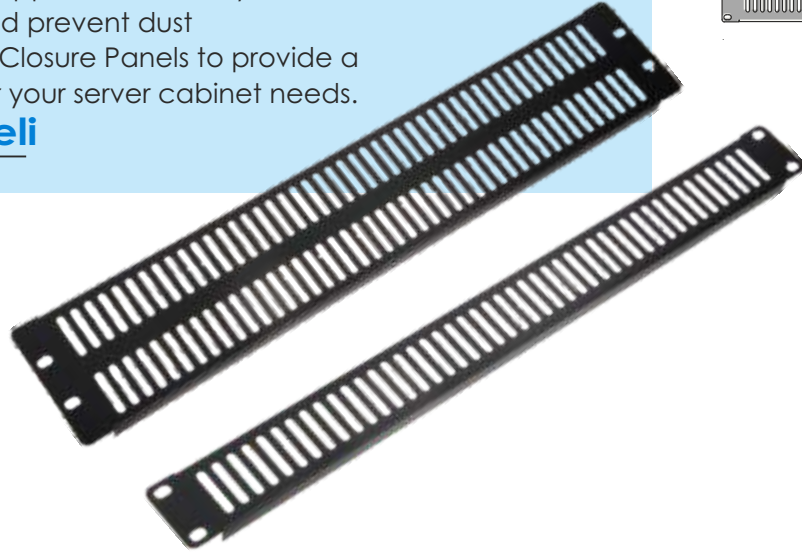

TR
Rack Kabineler için ideal bir düzenleyicidir. 1U, 2U, 3U ve 4U boyut seçenekleriyle sunulan dayanıklı demir panel, dolap içindeki boş alanları etkili bir şekilde kapatır ve düzenli bir görünüm sağlar. Kolayca kurulabilen bu paneller estetiği iyileştirir ve toz birikimini engeller. Sunucu dolabınızdaki boş alanları kapatmak için profesyonel ve düzenli bir çözüm olan 1U, 2U, 3U ve 4U kapama panelleri idealdir.

EN
Clousure panel is the ideal solution for server cabinets. Available in 1U, 2U, 3U and 4U sizes, these durable iron panels effectively close empty spaces within rack cabinets, ensuring a neat and organized appearance. Easily installed, they enhance the aesthetics and prevent dust accumulation. Trust our reliable Closure Panels to provide a professional and tidy solution for your server cabinet needs.

Perfore Kapama Paneli

Perforated Closure Panel

Kod / Code: PKPMP1

Kapama Paneli

Enclousures