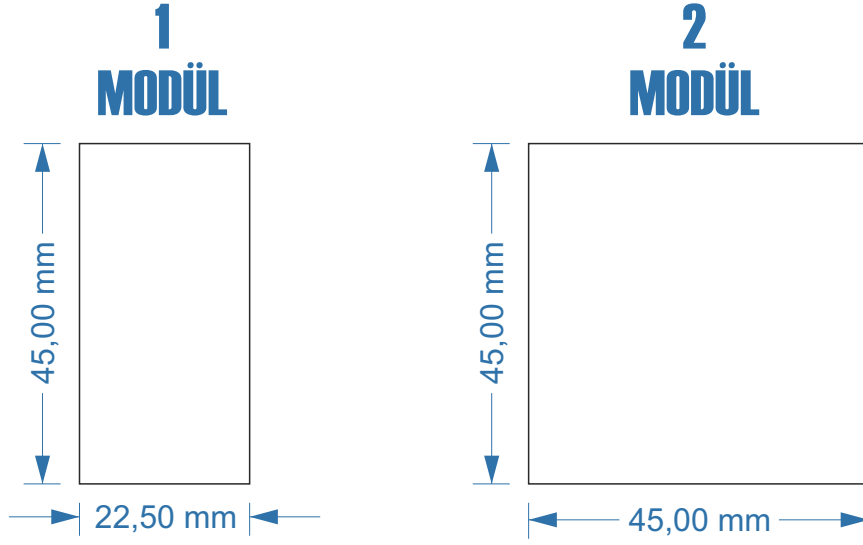

Standart Ölçü 1 Modül: 45 mm genişlik ve 22,5 mm yükseklik.

Modüler Yapı: Bileşenlerin birbirine uyumlu, kolay monte edilebilir ve değiştirilebilir olmasını sağlar.

**45X BlokPriz®**

*Donatılabilir priz çözümleri*