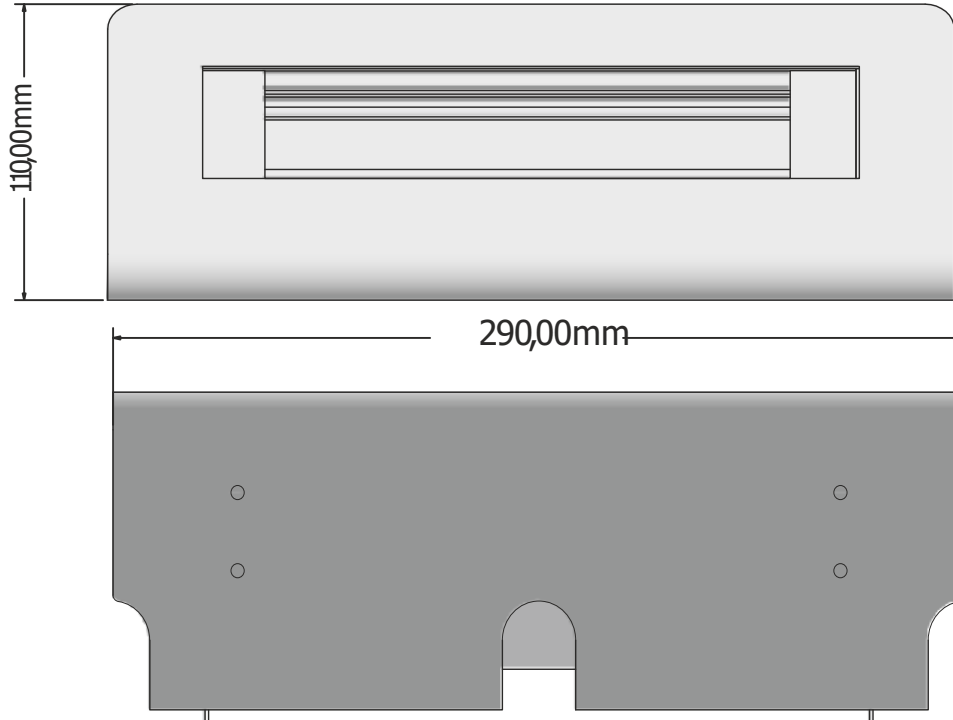

Masa Üzeri Açılı