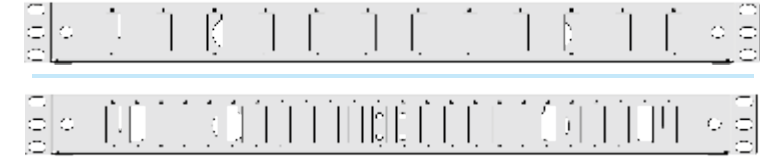

TR

Fiber Optik Patch panel ürünlerimiz, sunucu dolaplarında etkili kablo yönetimi için kritik bileşenlerdir. 12 port ve 24 port seçeneklerinin yanı sıra LC veya SC bağlantı seçenekleri ile sunulmaktadır. Bu paneller, birçok kabine uyum sağlar ve ağ bağlantılarınızı özelleştirmenize olanak tanır. Yüksek kaliteli yapıları sayesinde güvenilir bağlantılar sunar ve ağ altyapınızı etkili bir şekilde düzenlemenize yardımcı olur. Düzenli ve işlevsel bir rack kabini kurulumu için ulusal standartlarda üretilen ve tüm kabinelere uyumlu patch panellerimizi tercih edebilirsiniz.

EN

Fiber optic patch panel products are critical components for effective cable management in server cabinets. Available in 12-port and 24-port configurations, as well as LC or SC connection options, these panels are compatible with a variety of cabinets and allow for customization of your network connections. With their high-quality construction, they provide reliable connectivity and assist in efficiently organizing your network infrastructure. For a clean and functional rack cabinet setup, choose our patch panels, which are manufactured to national standards and fit all cabinets.