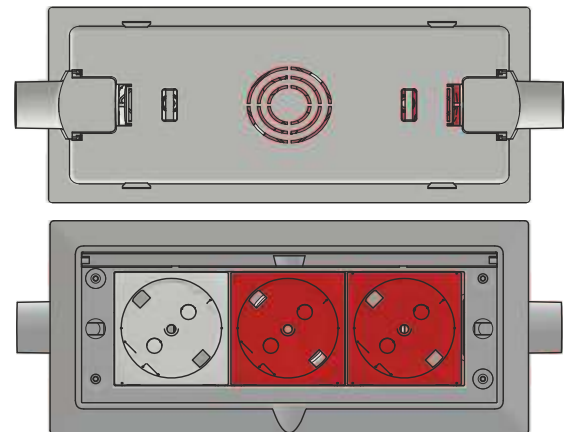

Kod/Code: BZ-3506

Renk / Color