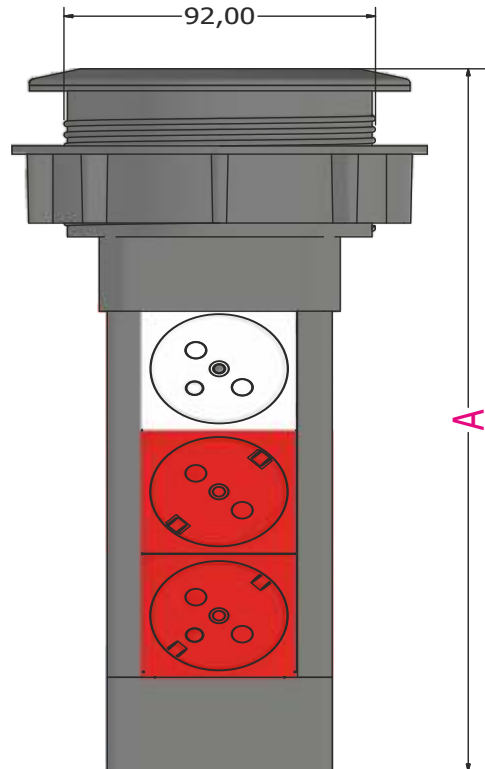

Renk / Color

Kod / Code	Modül / Modules	A (mm)	B (mm)
BYMW-06	6 Modül	280	92
BYMW-08	8 Modül	325	92
BYMW-10	10 Modül	370	92