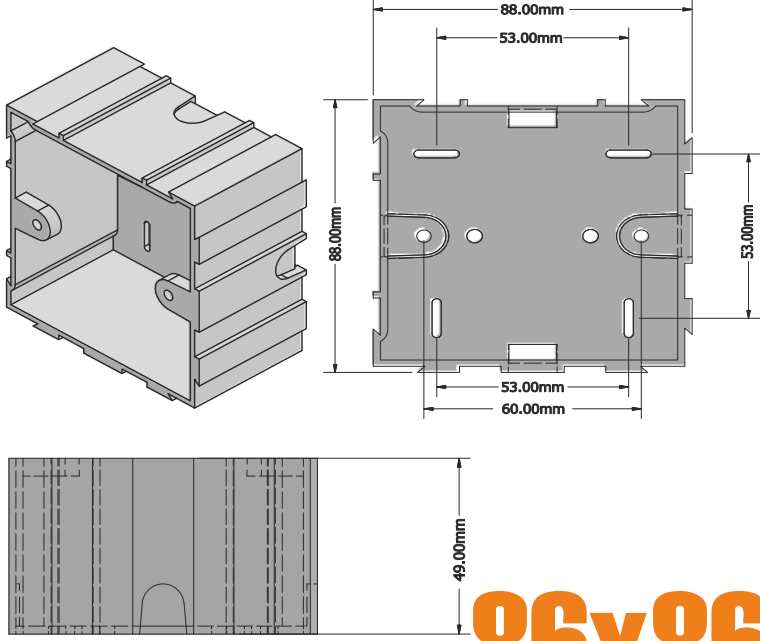

Yanyana Genişleme İmkânı

6 Modül Masa Gömme Aparatları

6 Modül Zemin Aparatları

Kod/Code: BZ-3506

Renk / Color

Kod / Code: BGK-86