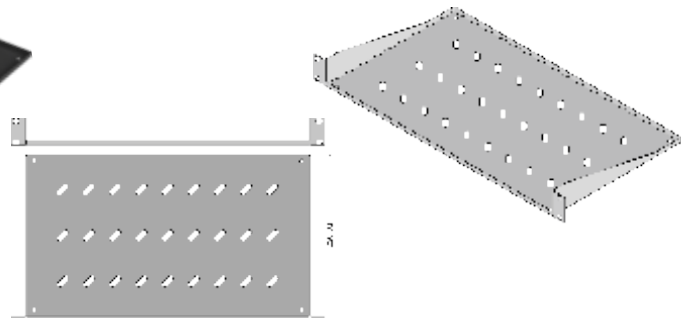

TR

600mm, 800mm ve 1000mm olmak üzere üç farklı boyutta raf mevcuttur. Bunun yanısıra sabit modem rafı iki renk olarak satışa sunulmuştur. Bu raflar, ekipmanlarınız için ek depolama ve düzenleme seçenekleri sunar. Rack kabinetlere sorunsuz bir şekilde uyum sağlamak üzere özel olarak tasarlanmıştır, böylece mevcut alan en iyi şekilde değerlendirilebilir. Dayanıklı ve güvenilir olan bu raflar sayesinde, rack kabiniğinizin işlevselliğini ve depolama kapasitesini artırabilirsiniz. 250 mm modem rafı da kabinetlere uygun şekilde tasarlanmıştır.

EN

We offer Shelves designed for mounting on server cabinets. Available in three different sizes: 600mm, 800mm, and 1000mm, also provide modem shelves based on two different colors. These shelves provide additional storage and organization options for your equipment. They are specifically designed to fit seamlessly into server cabinets, allowing you to maximize the use of available space. Trust our sturdy and reliable Shelves to enhance the functionality and storage capabilities of your server cabinet setup. The 250 mm modem shelf is also designed to be compatible with all cabinets.