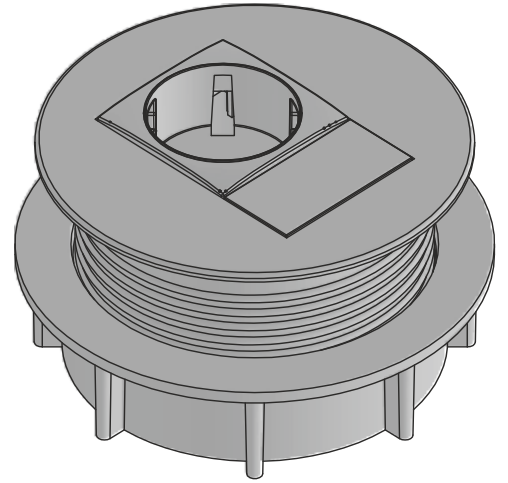

Renk / Color ☐ ☐

45x22.5 Modül Standartına Göre 3 Modül Seçenekleri
According to the 45x22.5 Module Standard, there are 3 Module Options

-1 Şebeke Prizi 1 Data	1 Power Outlet 1 Data
-1 Şebeke Prizi 1 USB Şarj	1 Power Outlet 1 USB Charging
-3 Data Prizi	3 Data Outlets
-1 UPS Prizi 1 Data	1 UPS Outlet 1 Data
-1 UPS Prizi 1 USB Şarj	1 UPS Outlet 1 USB Charging