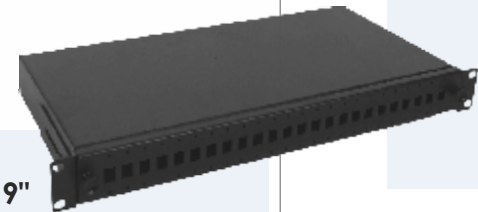

24 Port LC Tipi Fiber Optik Panel

Kod/ Code
NF191U24LCDX 19"