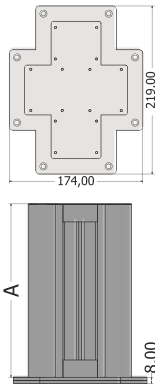

Dörtlü/Quadruple

Kod / Code A (mm)

BS-1510-4	305
BS-1512-4	350
BS-1514-4	395
BS-1516-4	440
BS-1518-4	485
BS-1520-4	530
BS-1522-4	575
BS-1524-4	620
BS-1526-4	665
BS-1528-4	710