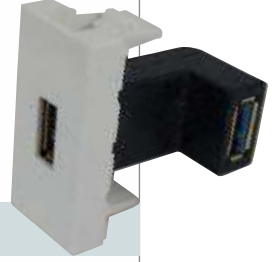

BN-USB25B90

45x22,5 mm
Beyaz/White 90°
USB Priz/Socket

1 Modül