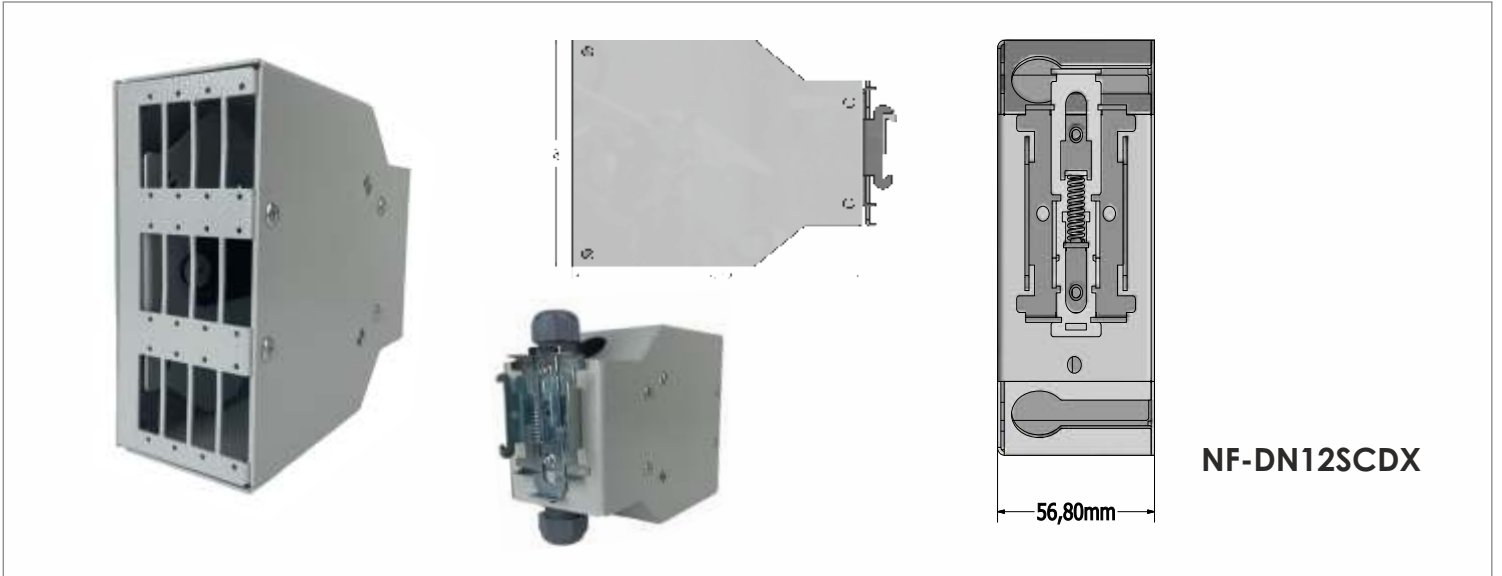

12 Port SC DX Fiber Optik DIN Ray Tipi Panel