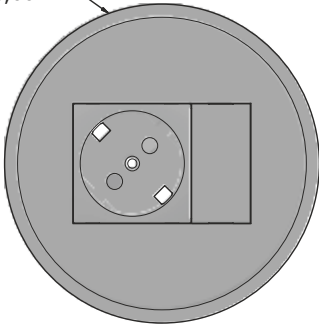

Renk / Color ☐ ☐

45x22.5 Modül Standartına Göre 3 Modül Seçenekleri
According to the 45x22.5 Module Standard, there are 3 Module Options

-1 Şebeke Prizi 1 Data	1 Power Outlet 1 Data
-1 Şebeke Prizi 1 USB Şarj	1 Power Outlet 1 USB Charging
-3 Data Prizi	3 Data Outlets
-1 UPS Prizi 1 Data	1 UPS Outlet 1 Data
-1 UPS Prizi 1 USB Şarj	1 UPS Outlet 1 USB Charging