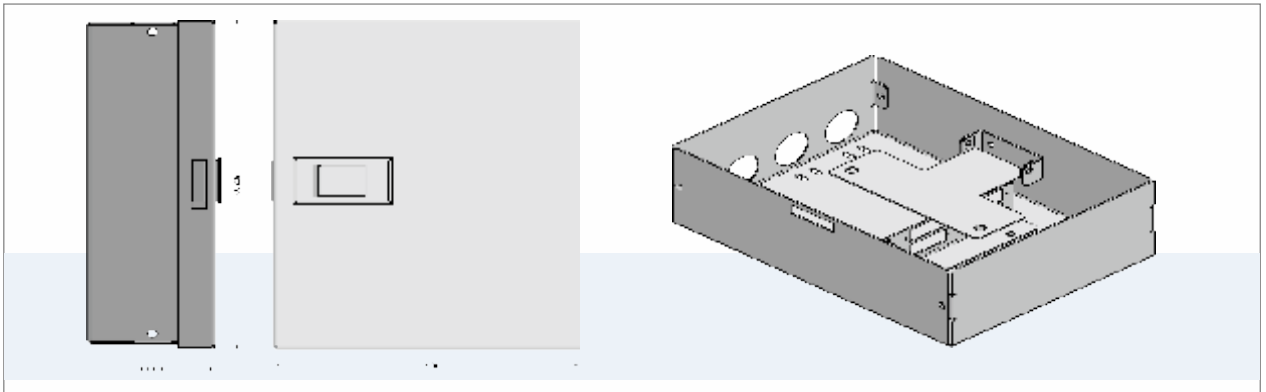

Kod / Code: NFDV6SCDX

TR

Duvar Tipi Patch Panellerimiz, duvarlarda kolayca monte edilebilen ağ bağlantıları için ideal çözümlerdir. 6 portlu ve 12 portlu seçeneklerin yanı sıra, dayanıklı metal malzemeden üretilen bu paneller, güvenilir performans ve uzun ömür sağlar. Duvar Tipi Patch Panellerimiz, ağ bağlantılarınızı kolay ve etkili bir şekilde yönetmek için mükemmel bir seçimdir.

EN

Wall Type Patch Panels, perfect for wall-mounted network connectivity. We offer a 6-port and 12-port option, both made from durable metal for reliable performance. These panels provide a space-saving solution for network connections on walls. Choose the suitable port variant to enhance your network setup.