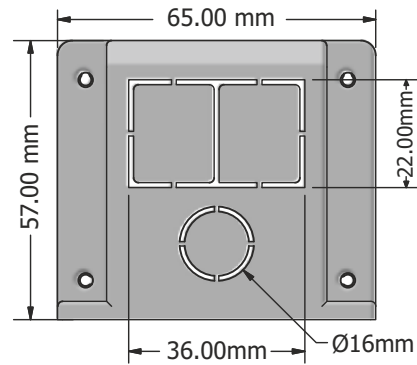

Yan görünüş
Side View

Özel ölçüler için arayınız. / Contact us for customization.