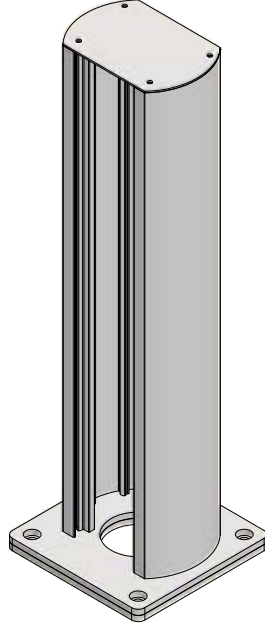

Sütun Tipi Oval Kasa BlokPriz

Kod / Code	A (mm)
BPOS-4510	305
BPOS-4512	350
BPOS-4514	395
BPOS-4516	440
BPOS-4518	485
BPOS-4520	530
BPOS-4522	575
BPOS-4524	620
BPOS-4526	665
BPOS-4528	710

Renk / Color ■ ■ Kod / Code A (mm)