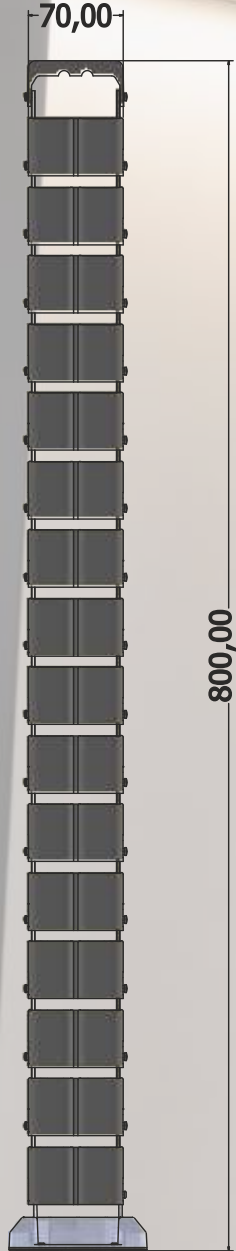

Kod / Code

BN-KT2021S
BN-KT2021T
BN-KT2021G
BN-KT2021B
BN-KT2021K
BN-KT2021A
BN-KT2021MG
BN-KT2021MA

EN

- This socket casing preexcellebt fit on plastered surfaces.You can easily use it in any room or space.Our product has the ability to flex to the right,left,down and up whenplaced on the surface.This allows yo to neatly route your cables.

TR

- Ofis ortamlarında ve kalabalık çalışma alanlarında düzen ve estetik sağlayan bir üründür.
- Omurga kablo düzenleyicisi, kablolarınız etkili bir şekilde organize ederek, profesyonel bir çalışma ortamı sağlar.
- Bu yenilikçi ürün,karmaşık kablo yığınlarını ortadan kaldırır ve kablolarınızın düzenli ve güvenli bir şekilde yerleştirilmesini sağlar.

Omurga