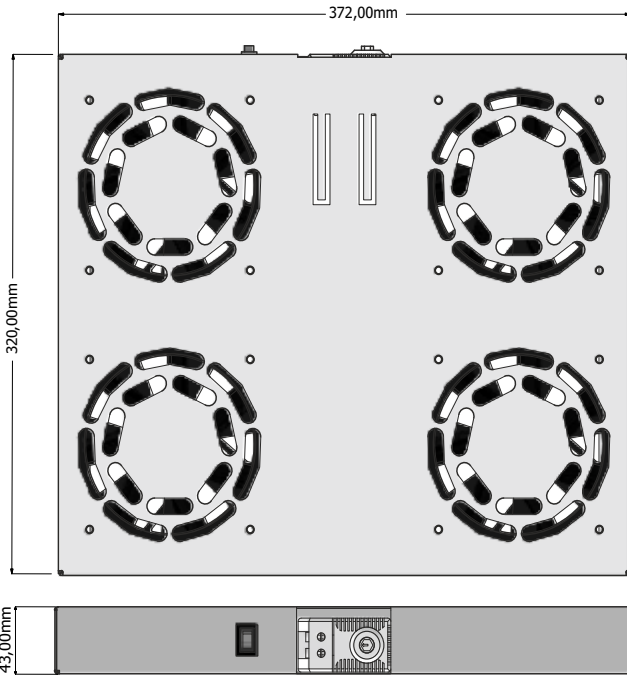

EN

We offer cooling fans for server cabinets. There are two options available: Dual Fan Cooling System) and Quad Fan Cooling System. These fans create a cooler environment inside the server cabinet while PDUs or patch panels are in operation. They are easy to install and provide effective cooling and airflow management to maintain optimal equipment performance.