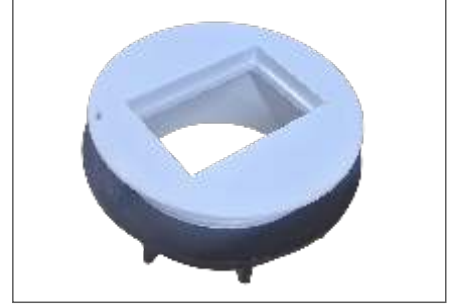

TR

- Yuvarlak 3 modül, özellikle mobilyalar için montaj edilebilir bir tasarıma sahiptir. Masa, sehpa veya diğer mobilya parçalarına kolayca takılabilir. Montajı kolaydır. Kullanıcı dostu tasarımı sayesinde istediğiniz mobilya parçasına kolayca monte edilebilir ve hemen kullanmaya başlayabiliriz.
- Yuvarlak 3 modül, elektrik ihtiyaçlarınız için pratik ve kullanışlı bir çözümdür. Kompakt boyutludur. Ana priz ile 45x22,5 aksesuarlar ile konfigürasyon yapılabilir. Kolay kurulum ve kullanımı sayesinde dağınıklıktan arınmış ve düzenli bir ortam sunar.

EN

Round 3 module is a practical and convenient solution for your electrical needs. With a diameter gauge of 12 cm, it is designed to be compact and space-saving. Its compact size, combined with the main plug and other 45x22,5 accessories.

With its easy installation and usage, you can enjoy a clutter-free and organized environment. Upgrade your furniture with the Round 3 Module for a seamless and functional power solution.

3 Modül Yuvarlak Kasa

Kod / Code: BYMG-3

Dış çapı
Ø120,00mm