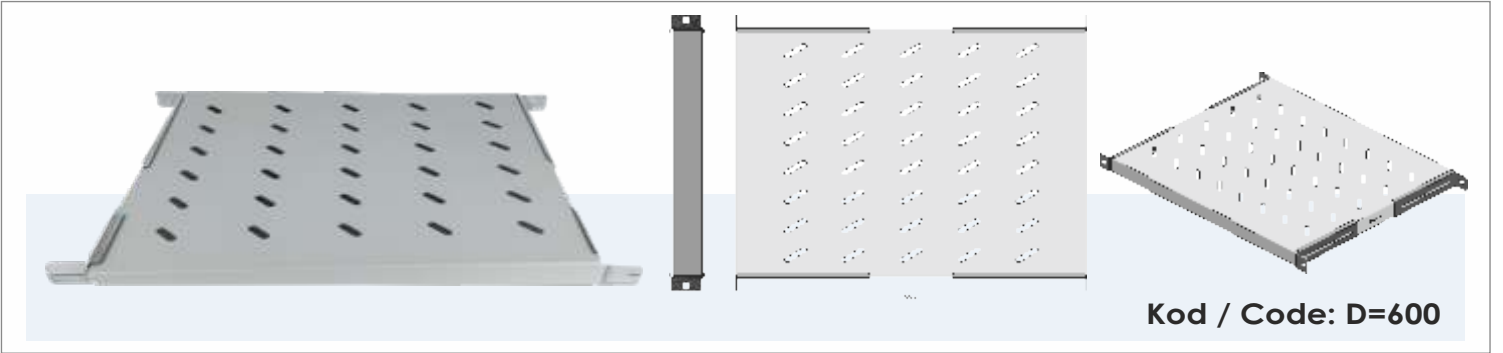

Kod / Code: N-1U250MR-S