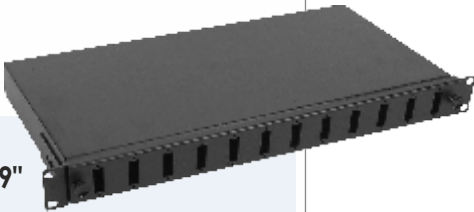

12 Port SC Tipi Fiber Optik Panel

Kod/ Code
NF191U12SCDX 19"