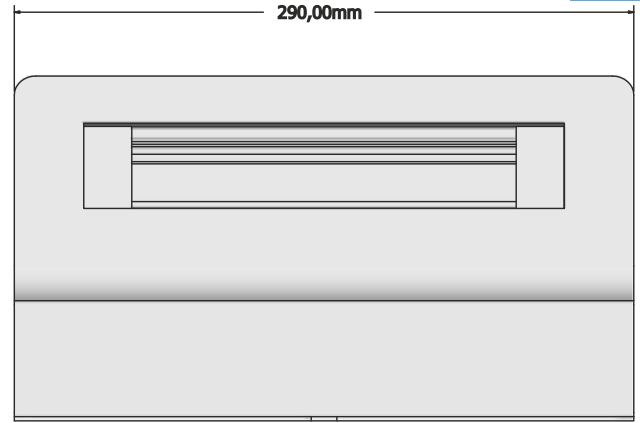

TR

10 Modül Sıkıştırılabilir Yay Tipi Blokpriz ürünü, masa kenarına sıkıştırılarak kullanılabilir. Ürünün altına monte edilmiş sıkıştırma aparatları sayesinde her türlü masa yapısına uyum sağlar. Ayrıca, ürün masanın yüksekliğinin üstünde bulunduğu için su dökülmesi gibi olası sorunları da engeller. 10 Modül Sıkıştırılabilir Yay Tipi Blokpriz, pratik ve kullanışlı bir üründür. 10 Modül Sıkıştırılabilir Yay Tipi Blokpriz ile çalışma masanızı daha düzenli ve verimli bir şekilde kullanabilirsiniz.

EN

The 10-Module Clamp-On 66 Degree's Desktop Socket Box can be conveniently compressed and attached to the edge of a desk. It is equipped with compression fittings underneath, allowing it to adapt to various types of desks. Moreover, it is designed to be elevated above the surface of the desk, preventing potential issues caused by spills. The 10 Module 66 degree's office automation is a practical and versatile product. This allows for convenient and efficient organization regardless of the desk structure.

Sıkıştırılabilir Yay

Kod / Code: BMSY-10