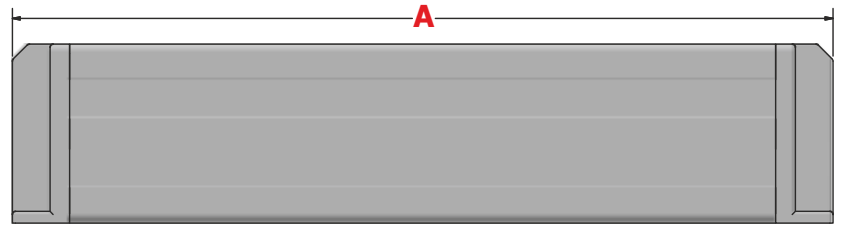

Ön görünüş / Front view