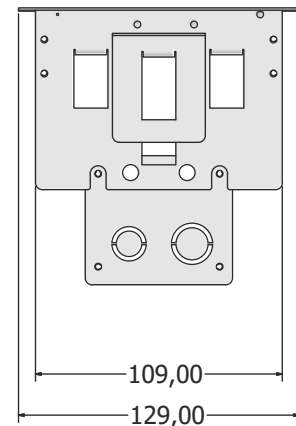

Ahşap Kapak