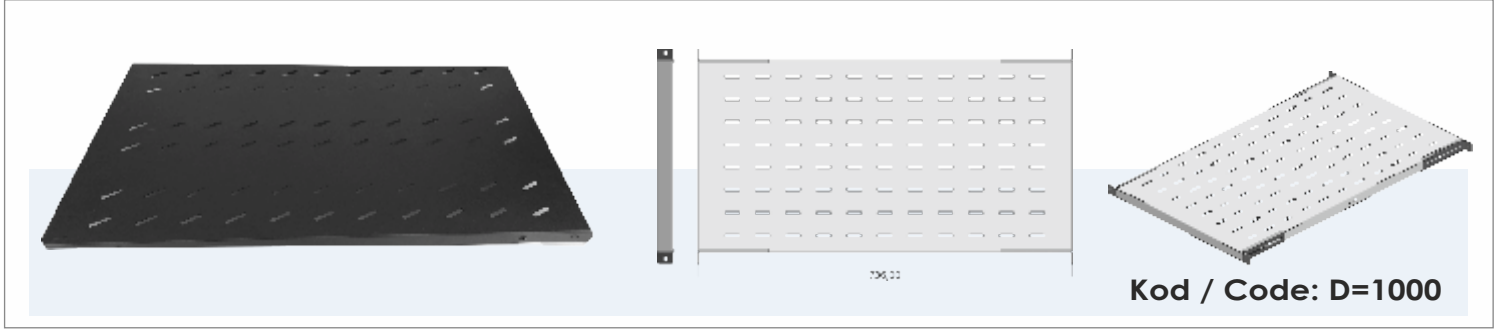

Kod / Code: N-1U250MR-S