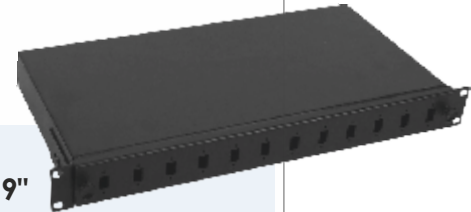

12 Port LC Tipi Fiber Optik Panel

Kod/ Code
NF191U12LCDX 19"