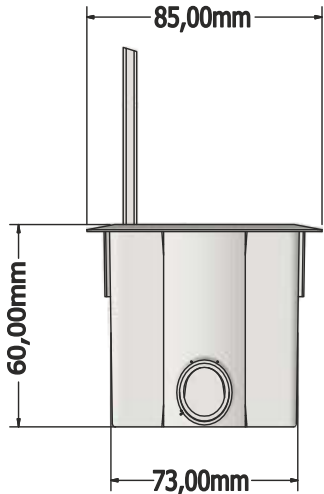

Yanyana Genişleme İmkânı

6 Modül Masa Gömme Aparatları

6 Modül Zemin Aparatları

Kod/Code: BZ-3506

Renk / Color

Kod / Code: BGK-86