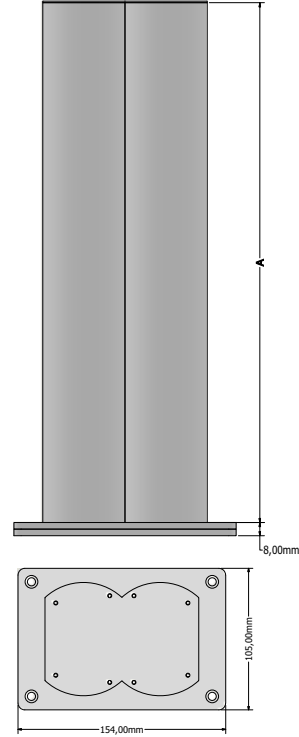

TR

Oval kasasıyla estetik bir görünüş sunan alüminyum kasa,eloksal kaplama ile dayanıklıdır. Sütun tipi modeller,kalabalık ortamlarda priz çözümleri sunar ve istenilen ölçülerde üretilir.Tekli ve ikili seçenekler,45X45 ölçüleri sayesinde geniş ve kolay kablo montajısağlar.Döküm tabanı ile zemine monte edilebilir,ofislerde,evlerde ve toplu kullanım alanlarında alandan tasarruf ve şıklık sağlar. Standart topraklama ve farklı soket tipleriyle konfigüre edilebilir. Standart ürün ölçüsü 10 modülden başlayan 2'şer artarak 28 modüle kadar çıkmaktadır .

EN

Featuring an oval desing for aesthetic appeal,the aluminum casing with anodized coating offers durability.Column-type models provide socket solutions in crowded environmets and can be custom-mad to desired dimesions.Available in sigle an double options,the 45x45 measurements ensure wide and easy cable installation.With a cast base,it can be moununted to the floor,saving space and adding elegance in offices, home and communal areas.It includes standard grounding and can be configured with diffrent socket types.3 the standard product ise start at 10 modules increases by 2 modules up to 28 modules.