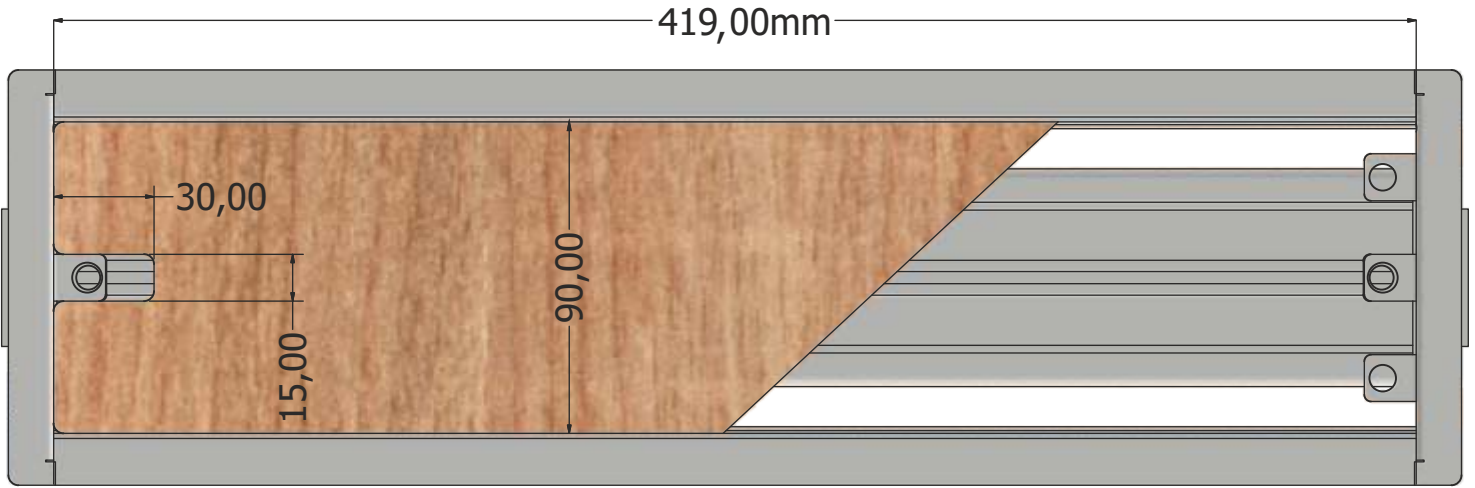

Ahşap Kapak