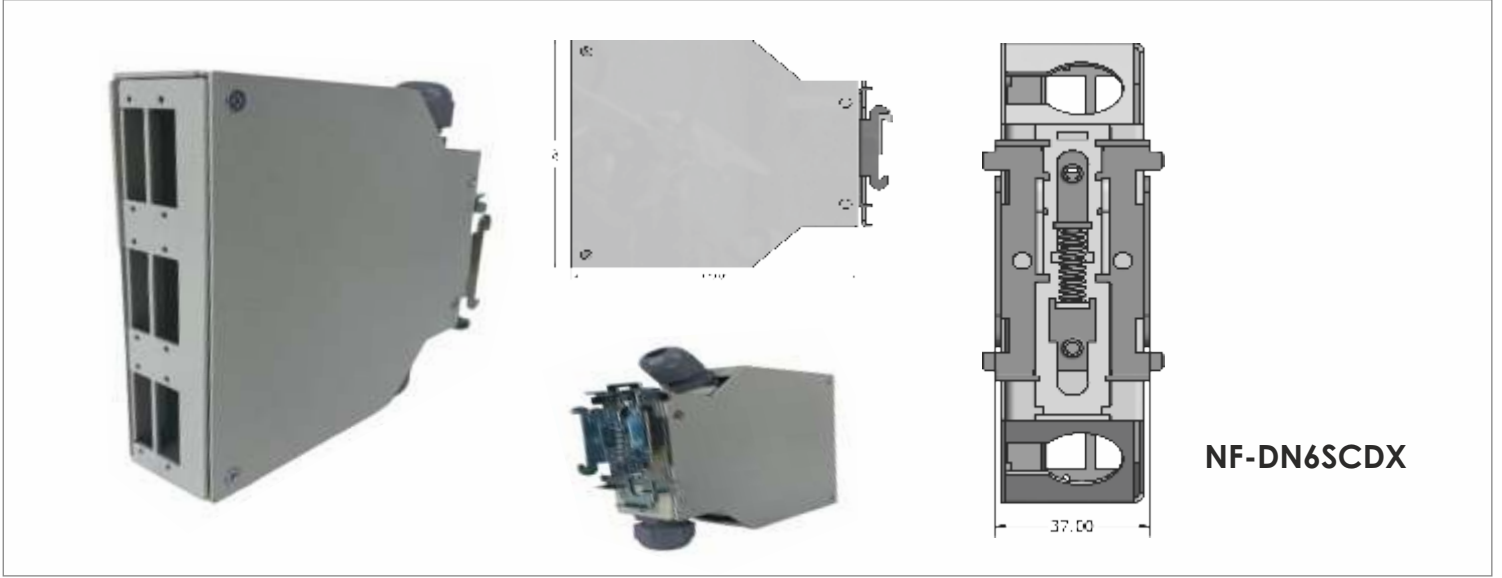

6 Port SC DX Fiber Optik DIN Ray Tipi Panel