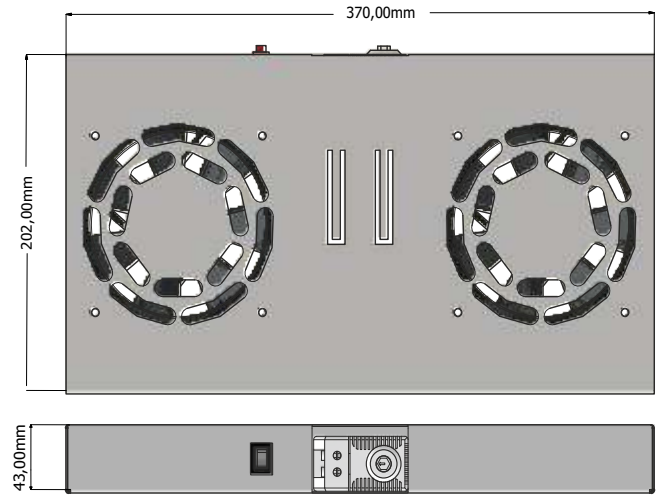

Kod / Code: F04STAK
F02BTAK
F02STAK