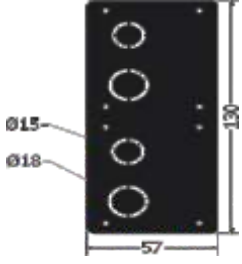

TR

BlokPriz alüminyum priz kutusu, tamamen özelleştirilebilir bir çözüm sunar. Her çeşit soket ile birlikte, data, USB, HDMI, VGA girişleri, ses soketleri, enerji prizi, voltaj göstergesi, acil stop butonu, sigorta koruma, sinyal ve ampermetre gibi çeşitli eklemelerle kullanılacak alana göre kişiselleştirilebilir. Bu özelleştirilmiş prizler, araştırma geliştirme laboratuvarları, teknik servisler, hastaneler, çalışma tezgahları ve test masaları gibi çeşitli çalışma alanlarında geniş bir kullanım yelpazesine sahiptir.

EN

The BlokPriz aluminum socket box offers a fully customizable solution. It can be equipped with various types of sockets, including data, USB, HDMI, and VGA inputs, audio jacks, power plugs, voltage displays, emergency stop buttons, circuit protection, signal modules, amperemeters, switches, fuses, and more. These customized socket boxes can be tailored to specific needs and are ideal for use in research and development laboratories, technical services, hospitals, workbenches, and test stations, among other diverse working environments.

Ar-Ge Masası Bürotik Blok

Her Çeşit Soket Uygulanır