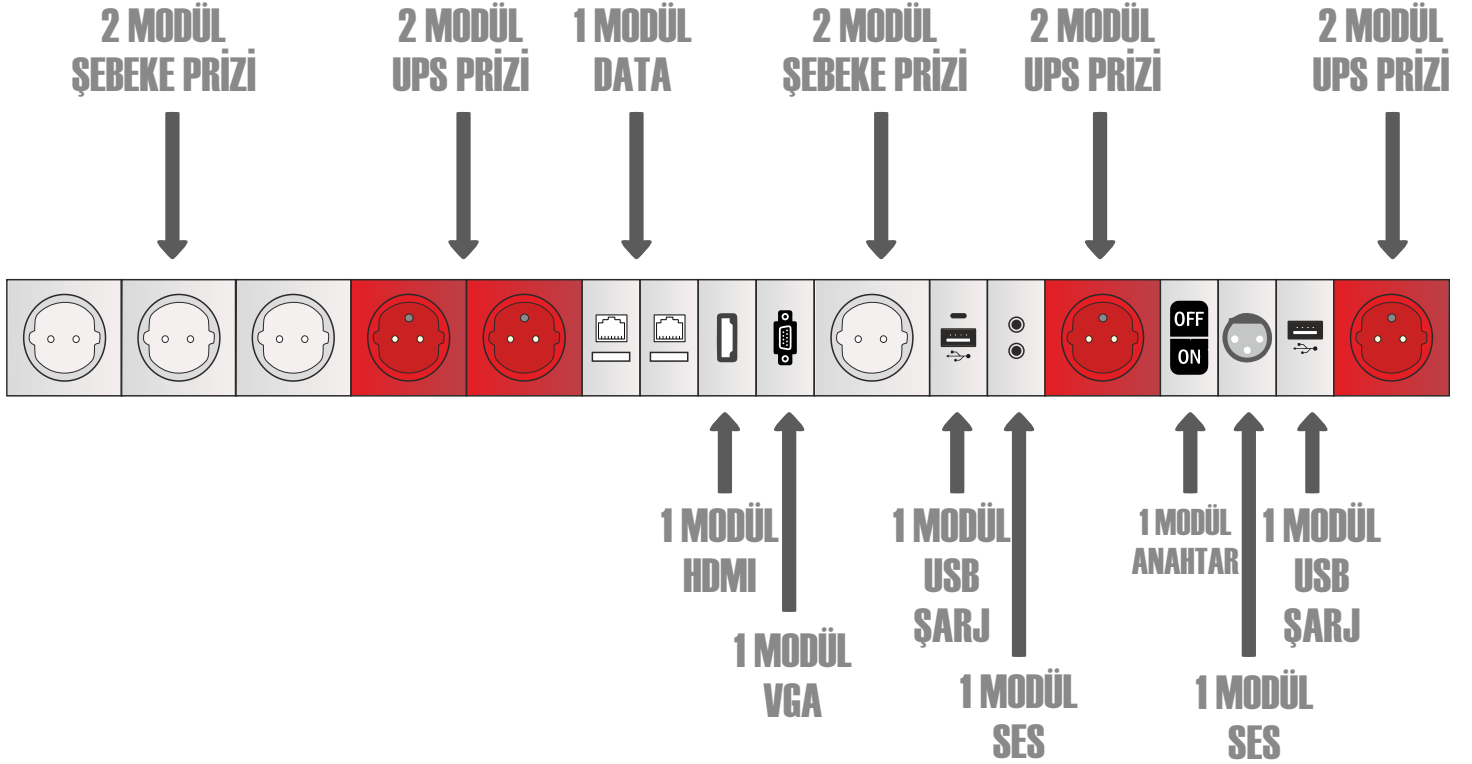

Standart Ölçü 1 Modül: 45 mm genişlik ve 22,5 mm yükseklik.

Modüler Yapı: Bileşenlerin birbirine uyumlu, kolay monte edilebilir ve değiştirilebilir olmasını sağlar.

**45X BlokPriz®**

*Donatılabilir priz çözümleri*