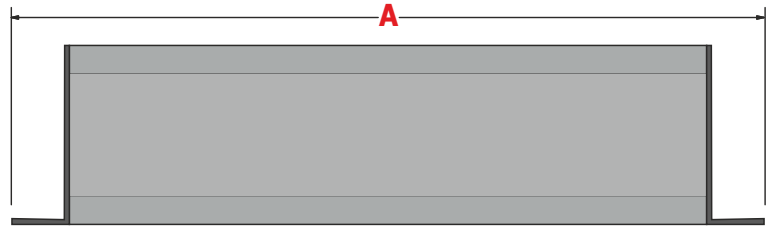

Ön görünüş / Front view